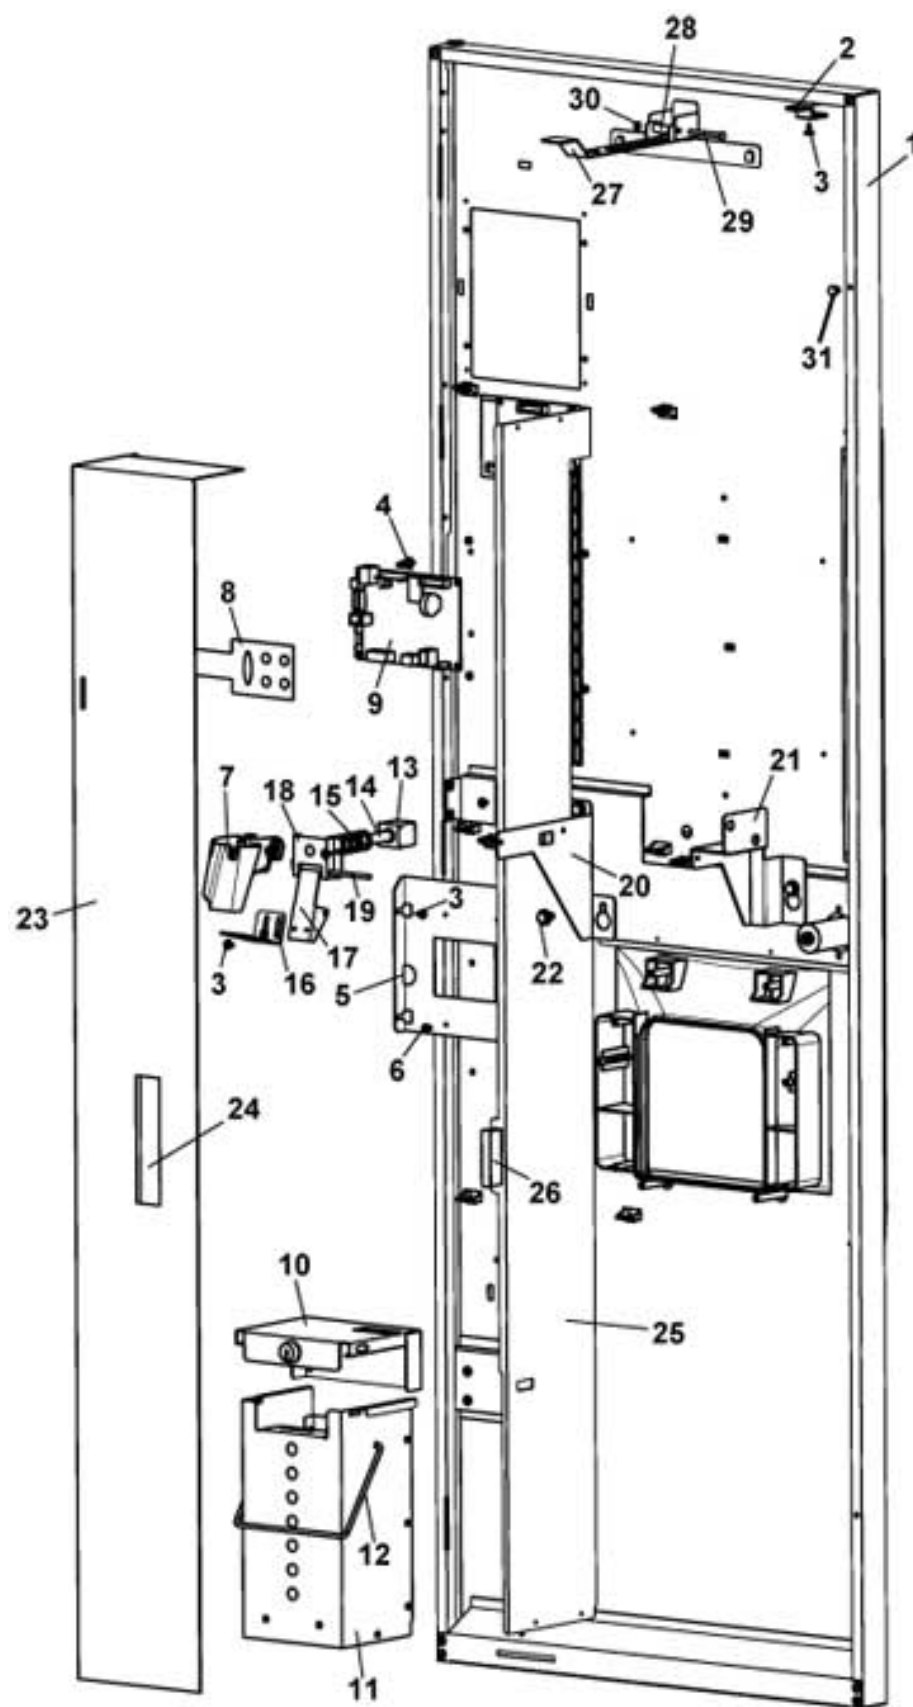

SAGOMA MILANO - internal door