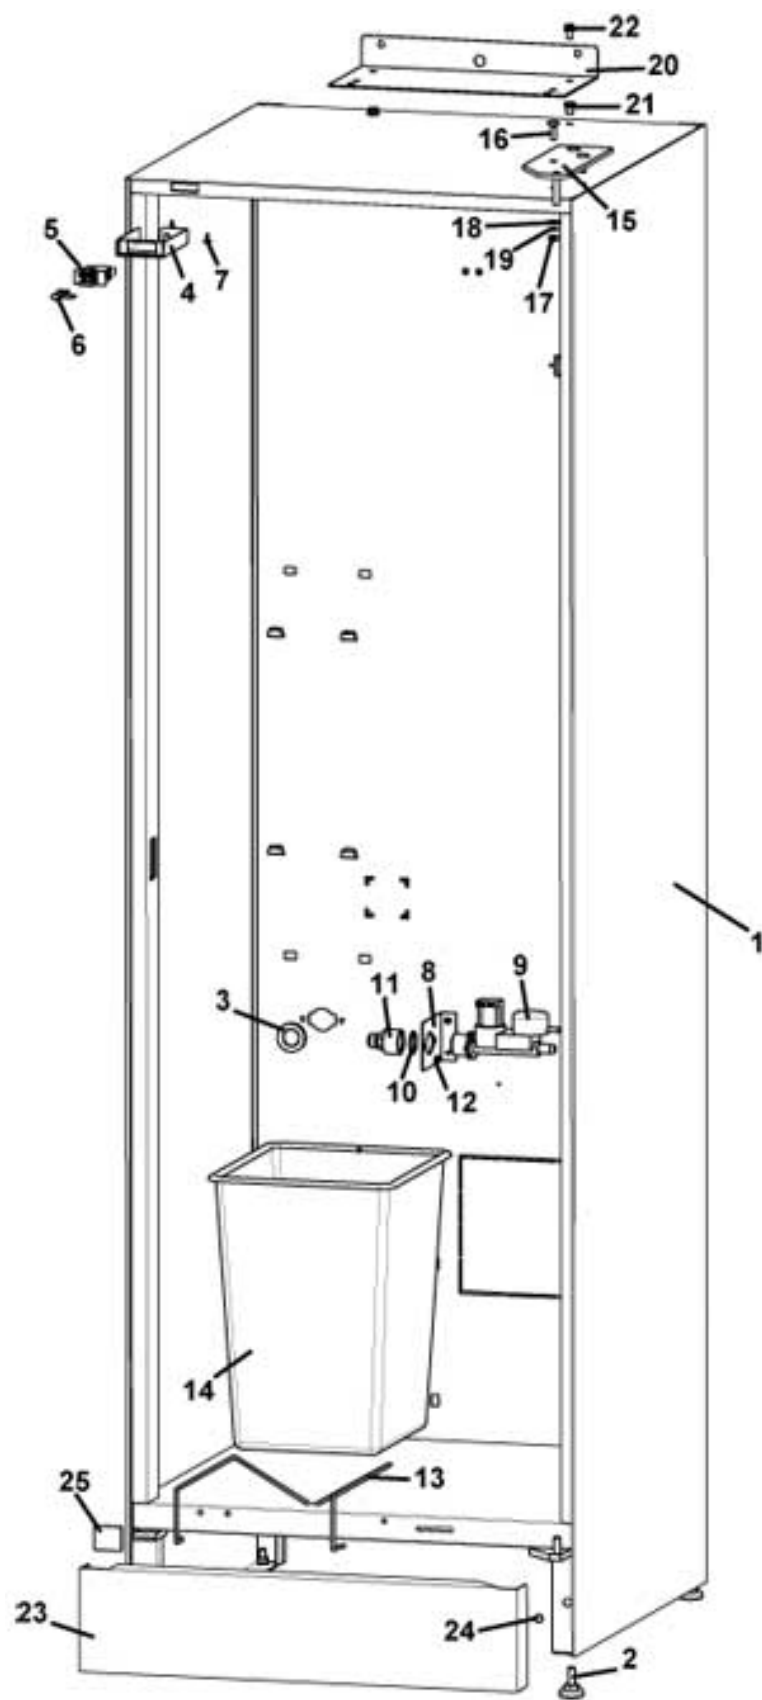

[SAGOMA MILANO]

SAGOMA MILANO

SAGOMA MILANO - cabinet

Pos. Code	Description
1/a 0010014555NA	CABINET RAL9005
1/b 0010014555CM	CABINET RAL9006
2 VIT0010501	MACHINE FOOT D.30X15
3 GUA0010502	ELETRICAL GROMMET A~21
4 0270011605	DOOR SWITCH SUPPORT
5 ELE0002009	BIPOLAR SWITCH 15A 250V
6 0270011109CL	Å§ SERVICE KEY
7 VIT0002401	SCREW ST HEAD CAP M3.5X9.5
8 0070012111CK	INLET H2O VALVE SUP. RAL7037
9 0110001119	WATER INLET VALVE 24V DC
10 GUA0000021	OR 130
11 0010019223	H2O INLET CONNECTOR 3/4F-3/8M
12 VIT0002009	SCREW ST HEAD CAP M3.5X6.5
13 0010014063	GROUNDED COFFEE BAG HOOK
14 CON0000201	BIN
15 0010014574	UPPER HINGE
16 VIT0005802	SCREW 6X20
17 VIT0004505	NUT M6
18 VIT0003303	WASHER 6,6X18X1,5
19 VIT0003453	SPRING WASHER 6,4
20 0010018071	MACHINE FIXING PLATE
21 VIT0005702	THREADED INSERT
22 VIT0000236	SCREW HEX HEAD M6X11
23/a 0010014575NA	KICK PLATE RAL 9005
23/b 0010014575CM	KICK PLATE RAL9006
24 0020018061	SELECTION BUTTON PLUG
25 0010014238	KICK PLATE