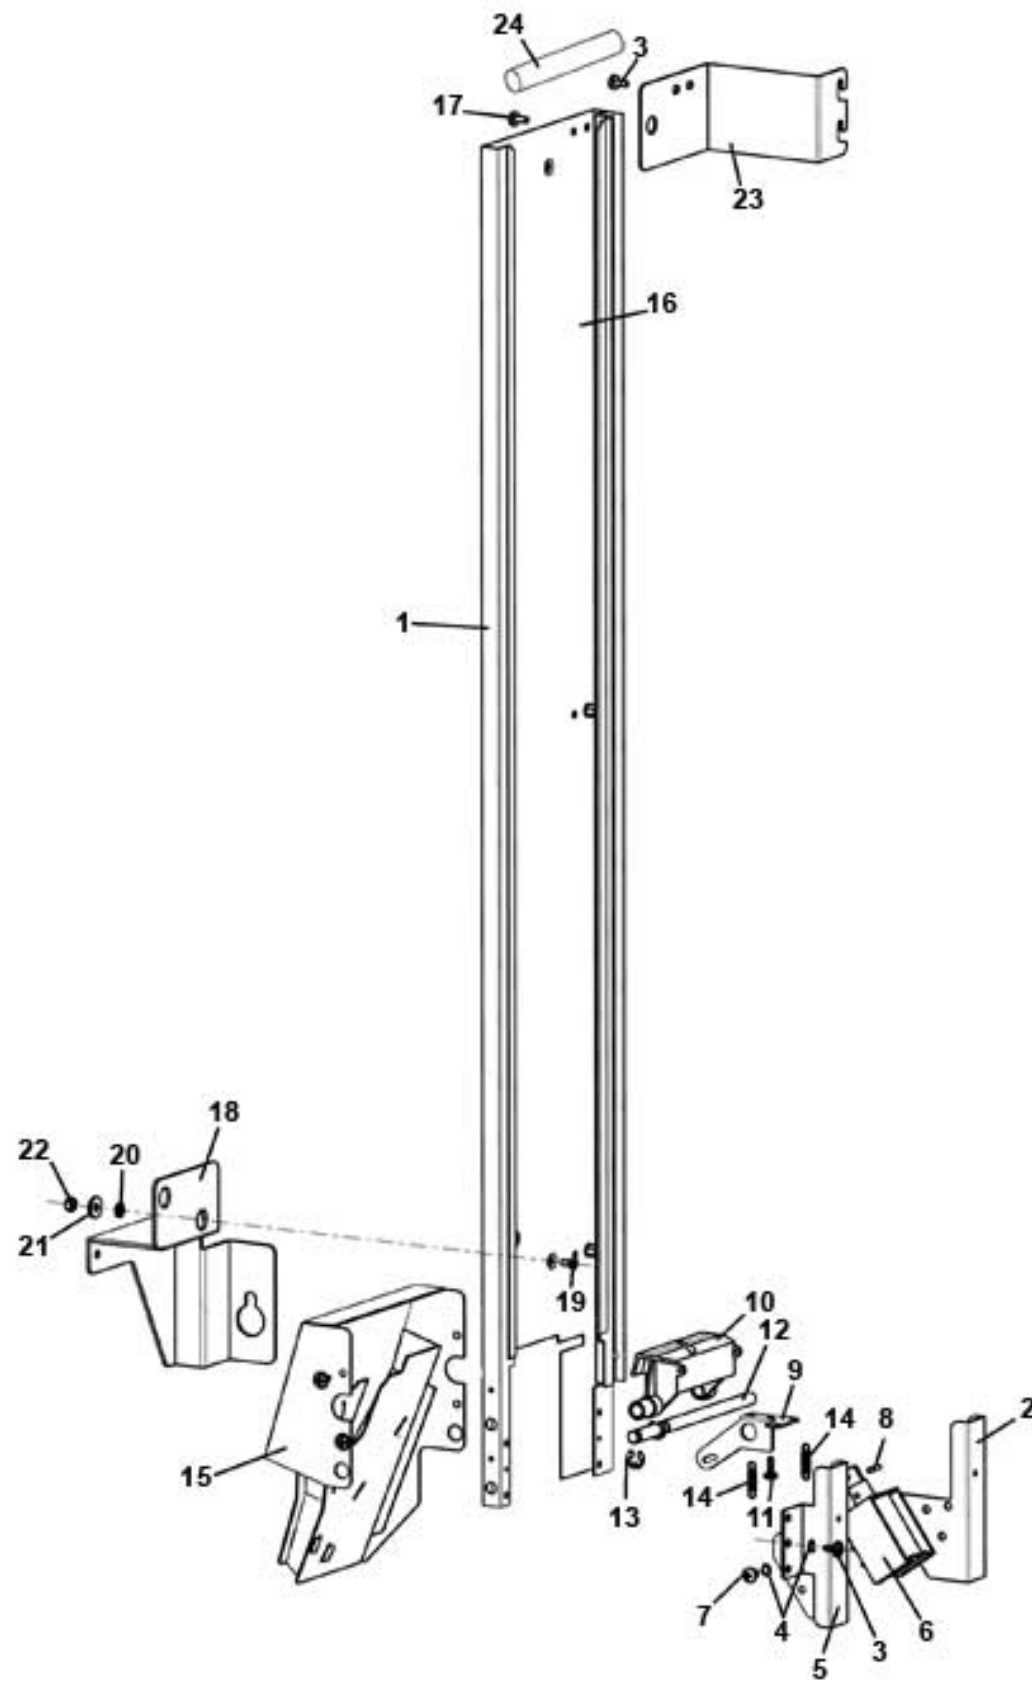

SAGOMA MILANO - stirrer dispenser

SAGOMA MILANO

SAGOMA MILANO - stirrer dispenser

Pos. Code	Description
1 0450011056	STIRRERS CONTAINER
2 0450011063	ELECTROMAGNET RIGHT SUPPORT
3 VIT0002401	SCREW ST HEAD CAP M3.5X9.5
4 VIT0003405	SPRING WASHER 4,3
5 0450011064	ELECTROMAGNET LEFT SUPPORT
6 ELE0000055	ELECTROMAGNET 5% 24V DC
7 VIT0000021	SCREW HEAD TAP CAP M4X6
8 VIT0005211	DOWEL PIN 2.5X12
9 0450011065	STIRRER EJECTOR CONNECTING ROD
10 0450002003	STIRRER EJECTOR
11 VIT0002469	SCREW HEAD TAP M3.5X10
12 0450011066	STIRRER EJECTOR PIN
13 VIT0006504	RING 5
14 0450003010	SPRING
15 0450011106	STIRRER FUNNEL
16 0450011057	STIRRER CONTAINER GUIDE
17 VIT0000030	SCREW HEAD TAP CAP M4X7
18 0020038123	TURRET RIGHT SUPPORT W/STIRRER
19 VIT0000107	SCREW COUNT FLAT HEAD M4X10
20 VIT0003103	SPRING WASHER 4,3
21 VIT0003302	WASHER 5,5X15X1,6
22 VIT0004503	NUT M4
23 0020038166	STIRRERS REINFORCEMENT
24 0450003033	STIRRER WEIGHT 104MM