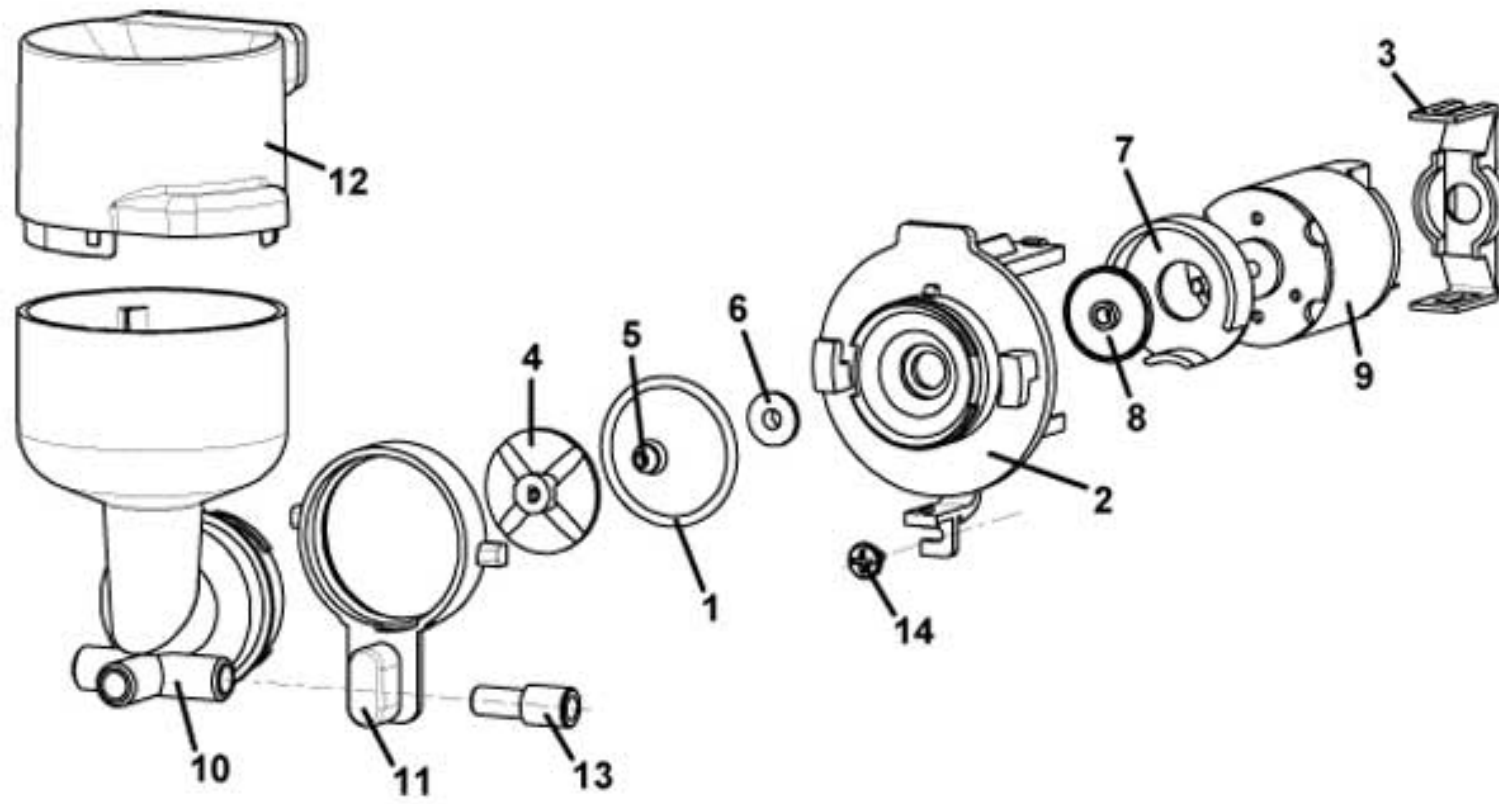

SAGOMA MILANO - mixer