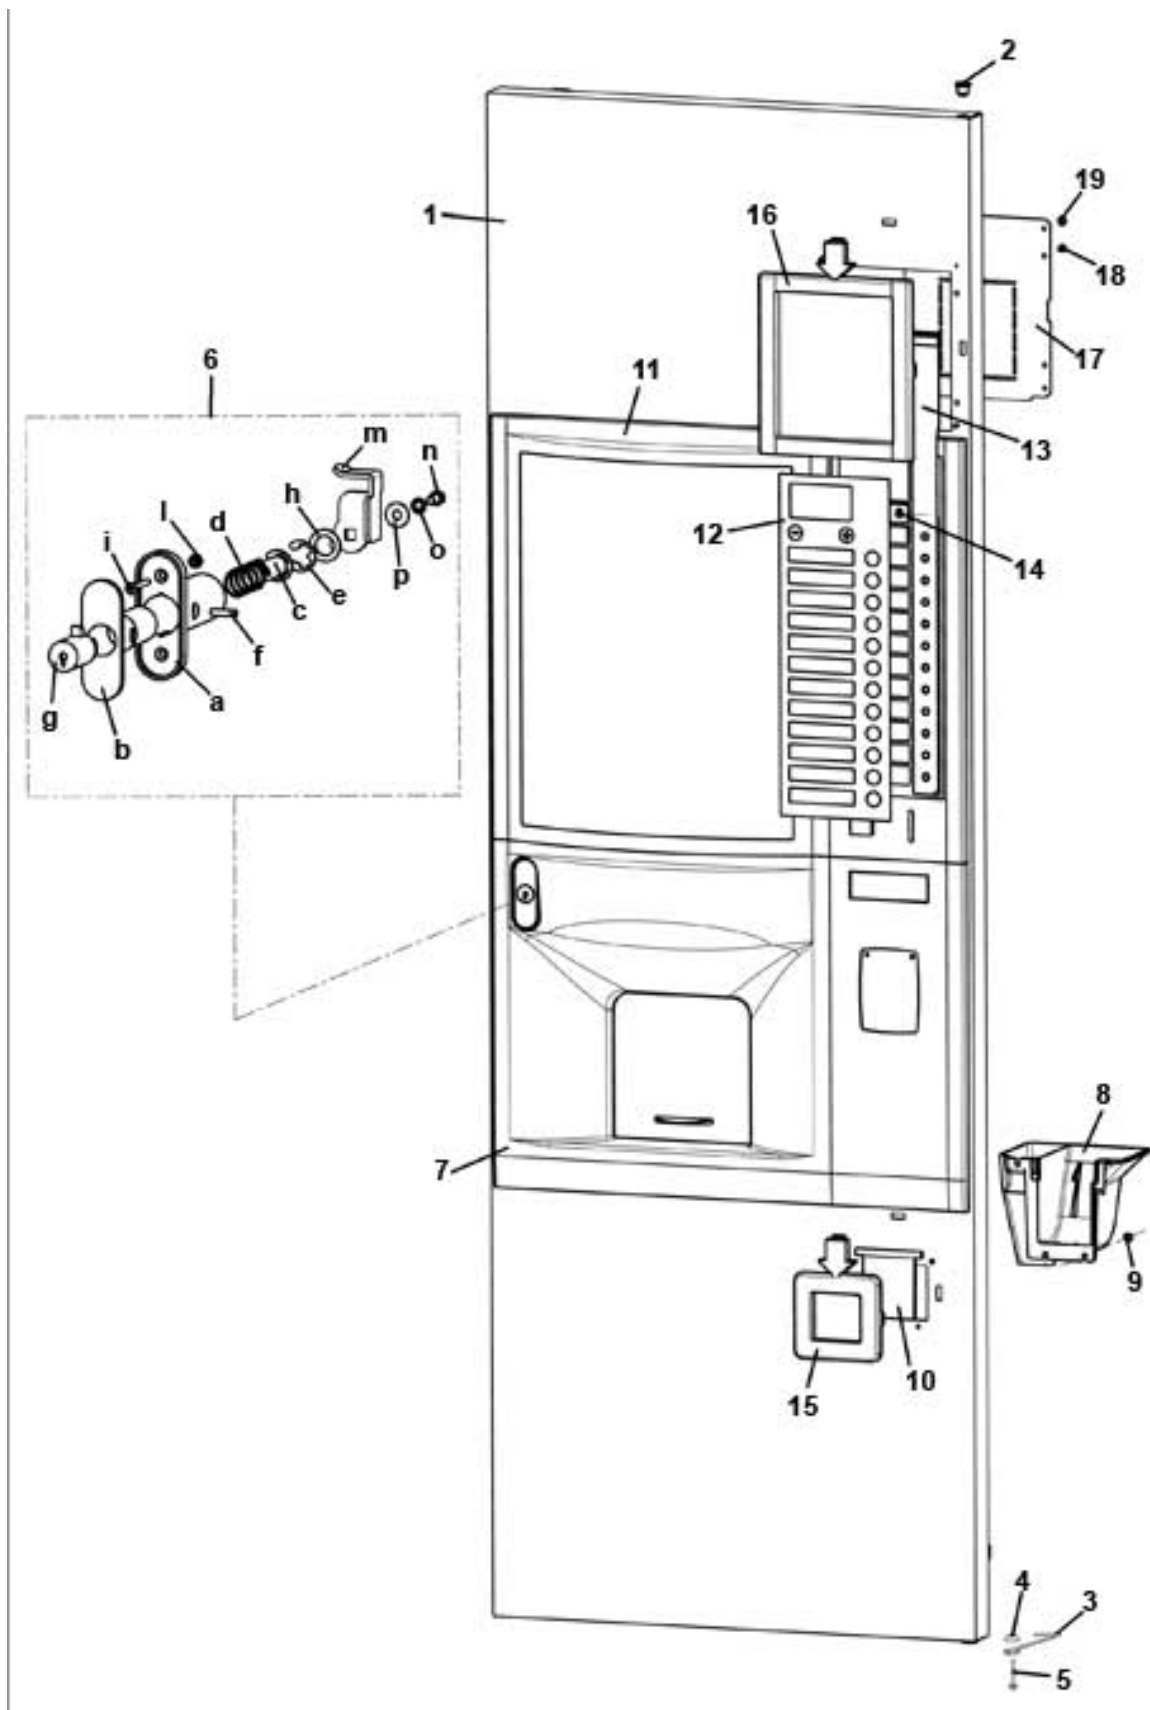

SAGOMA MILANO - external door