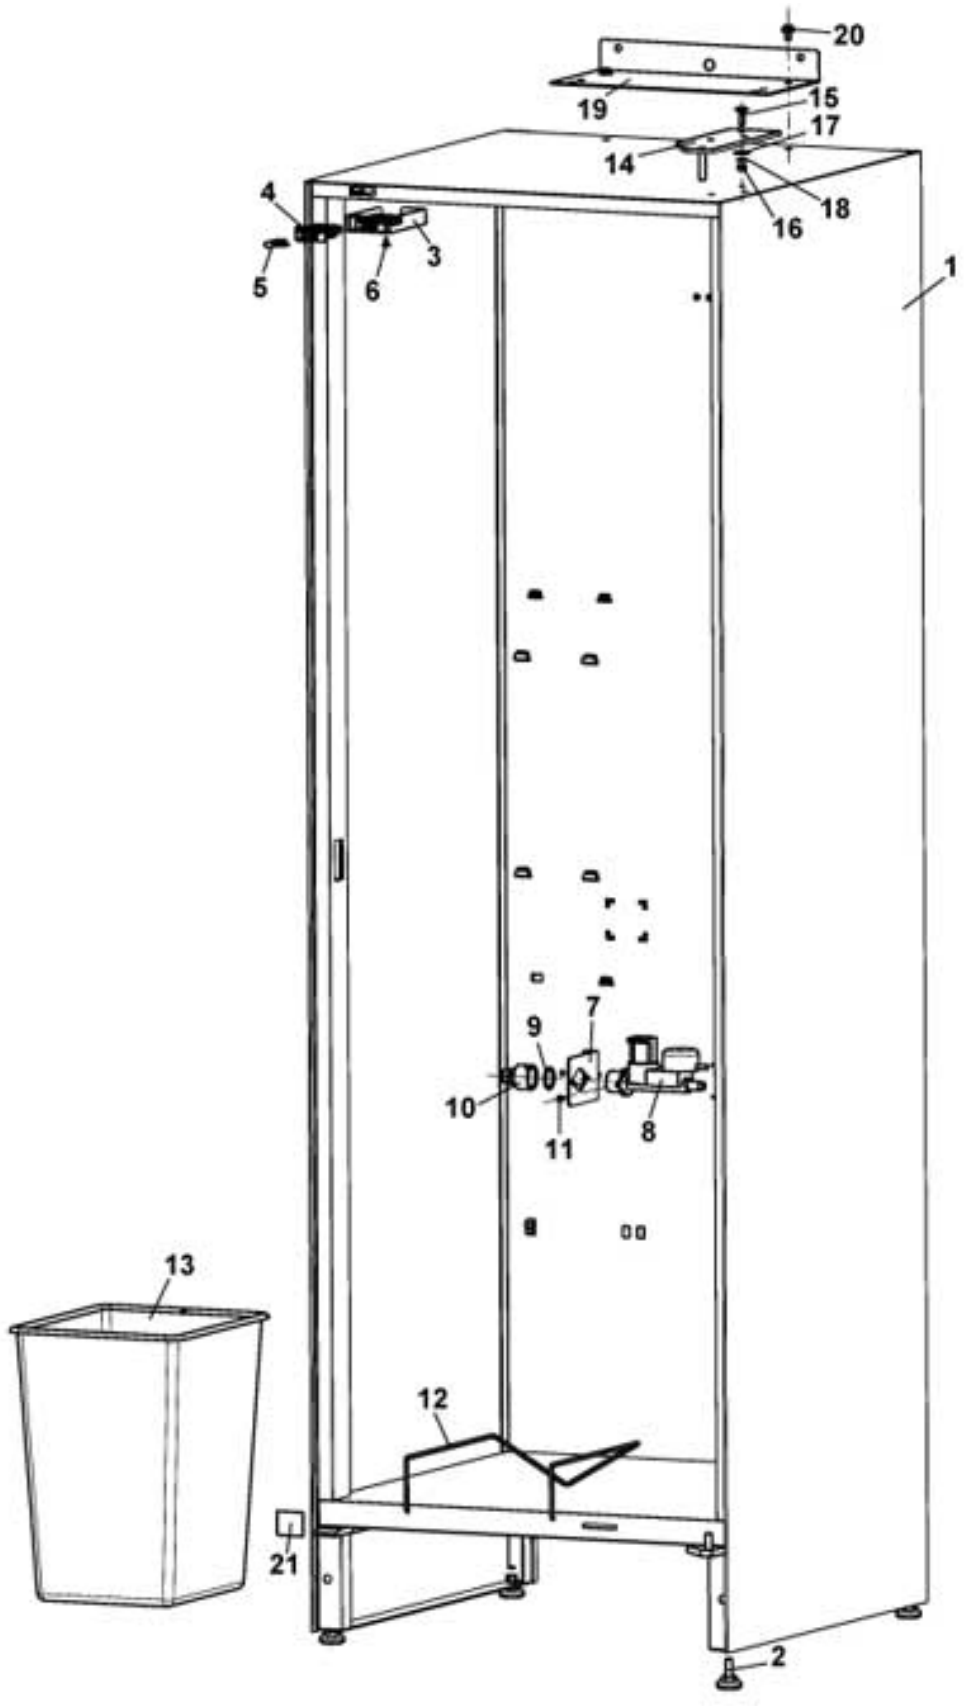

vending machine

**[SAGOMA LEAN]**

spare parts manual

Pos.	Code	Description
1	0010014555	CABINET
2	VIT0010501	SETTING PLATT ES.M 8 x 22 D.30 BLACK
3	0270011605	DOOR SWITCH SUPPORT
4	ELE0002009	SAFETY SWITCH
5	0270011109CL	SERVICE KEY ASSEMBLY
6	VIT0002401	TAPPING SCREW TCB 3.5 x 9.5
7	0070012111	WATER INLET VALVE SUPPORT
8	0110001039	24 DC INLET VALVE W/SAFETY DEV.
9	GUA0000021	OR 130
10	0010019223	3/8 GAS M WATER INLET VALVE CONNECTION
11	VIT0002010	3,5x9,5 TAPPING SCREW WITHOUT POINT
12	0010014063	RING FOR BIN
13	CON0000201	RECTANGULAR BIN
14	0010014574	UPPER HINGE
15	VIT0005802	TTQST SCREW M 6 x 20
16	VIT0004505	NUT M6
17	VIT0003303	WASHER D.6,5 x 18 x 1,5
18	VIT0003453	6.4x12.5x1.6 FLAT WASHER
19	0010018071	DISPENSER SECURING BRACKET
20	VIT0000236	E.H SCREW M 6 x 11 + FR
21	0010014238	FEET PROTECTION