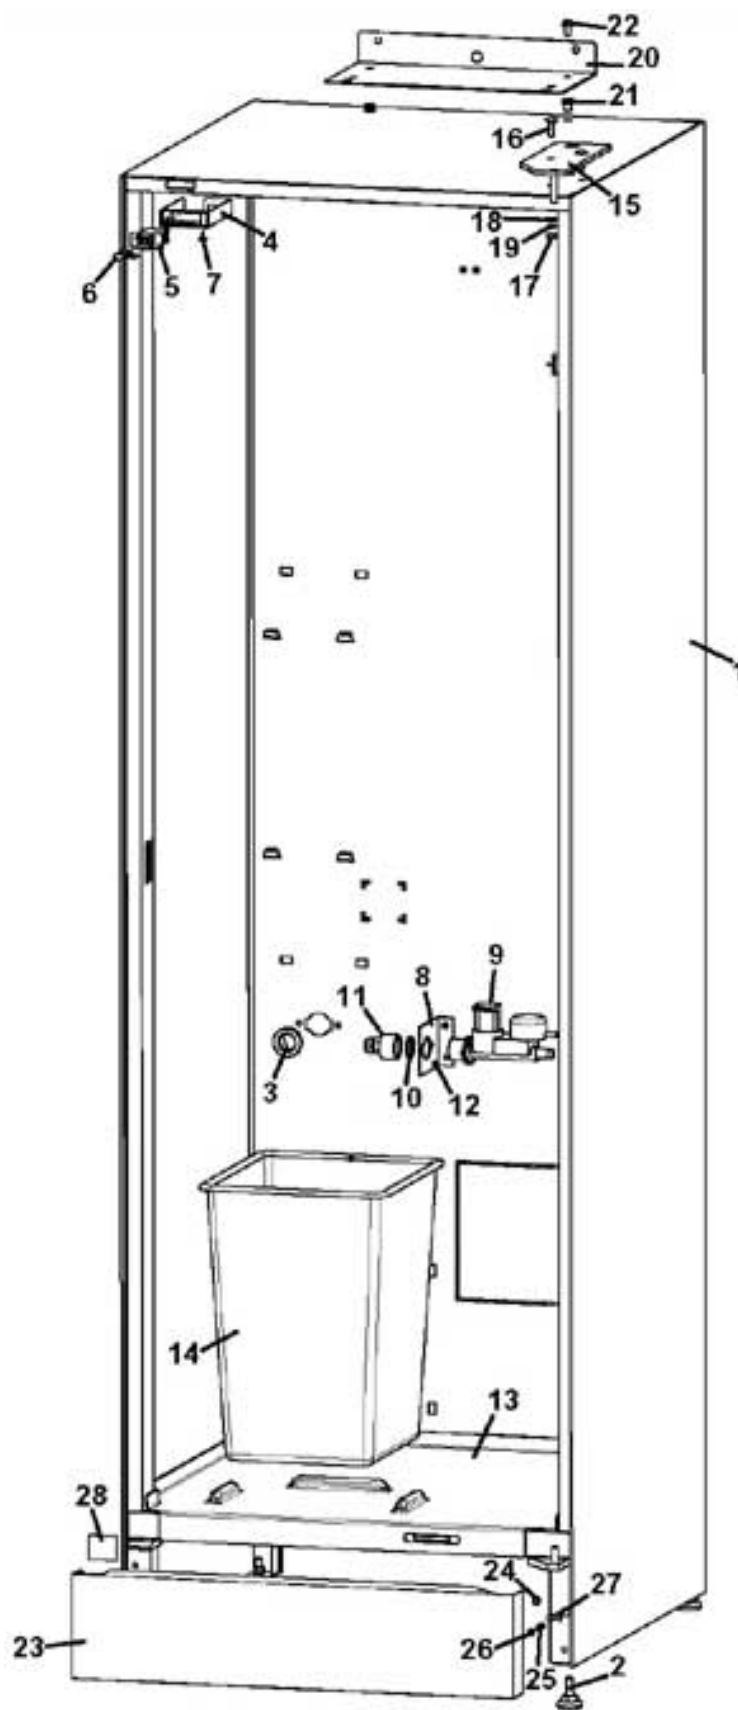

[CAFFE EUROPA]

CAFFE EUROPA

CAFFE EUROPA - cabinet

Pos. Code	Description
1 0010014555DA	CABINET RAL 9022
2 VIT0010501	MACHINE FOOT D.30X15
3 GUA0010502	ELETRICAL GROMMET A~21
4 0270011605	DOOR SWITCH SUPPORT
5 ELE0002009	BIPOLAR SWITCH 15A 250V
6 0270011109CL	AŞ SERVICE KEY
7 VIT0002401	SCREW ST HEAD CAP M3.5X9.5
8 0070012111CK	INLET H2O VALVE SUP. RAL7037
9 0110001119	WATER INLET VALVE 24V DC
10 GUA0000021	OR 130
11 0010019223	H2O INLET CONNECTOR 3/4F-3/8M
12 VIT0002009	SCREW ST HEAD CAP M3.5X6.5
13 0010014585NA	BOTTOM PROTECTION
14 CON0000201	BIN
15 0010014574	UPPER HINGE
16 VIT0005802	SCREW 6X20
17 VIT0004505	NUT M6
18 VIT0003303	WASHER 6,6X18X1,5
19 VIT0003453	SPRING WASHER 6,4
20 0010018071	MACHINE FIXING PLATE
21 VIT0005702	THREADED INSERT
22 VIT0000236	SCREW HEX HEAD M6X11
23 0010014575DA	KICK PLATE RAL 9022
24 0020018061	SELECTION BUTTON PLUG
25 VIT0009151	PIN M4
26 VIT0004503	NUT M4
27 VIT0009152	WASHER
28 0010014238	KICK PLATE