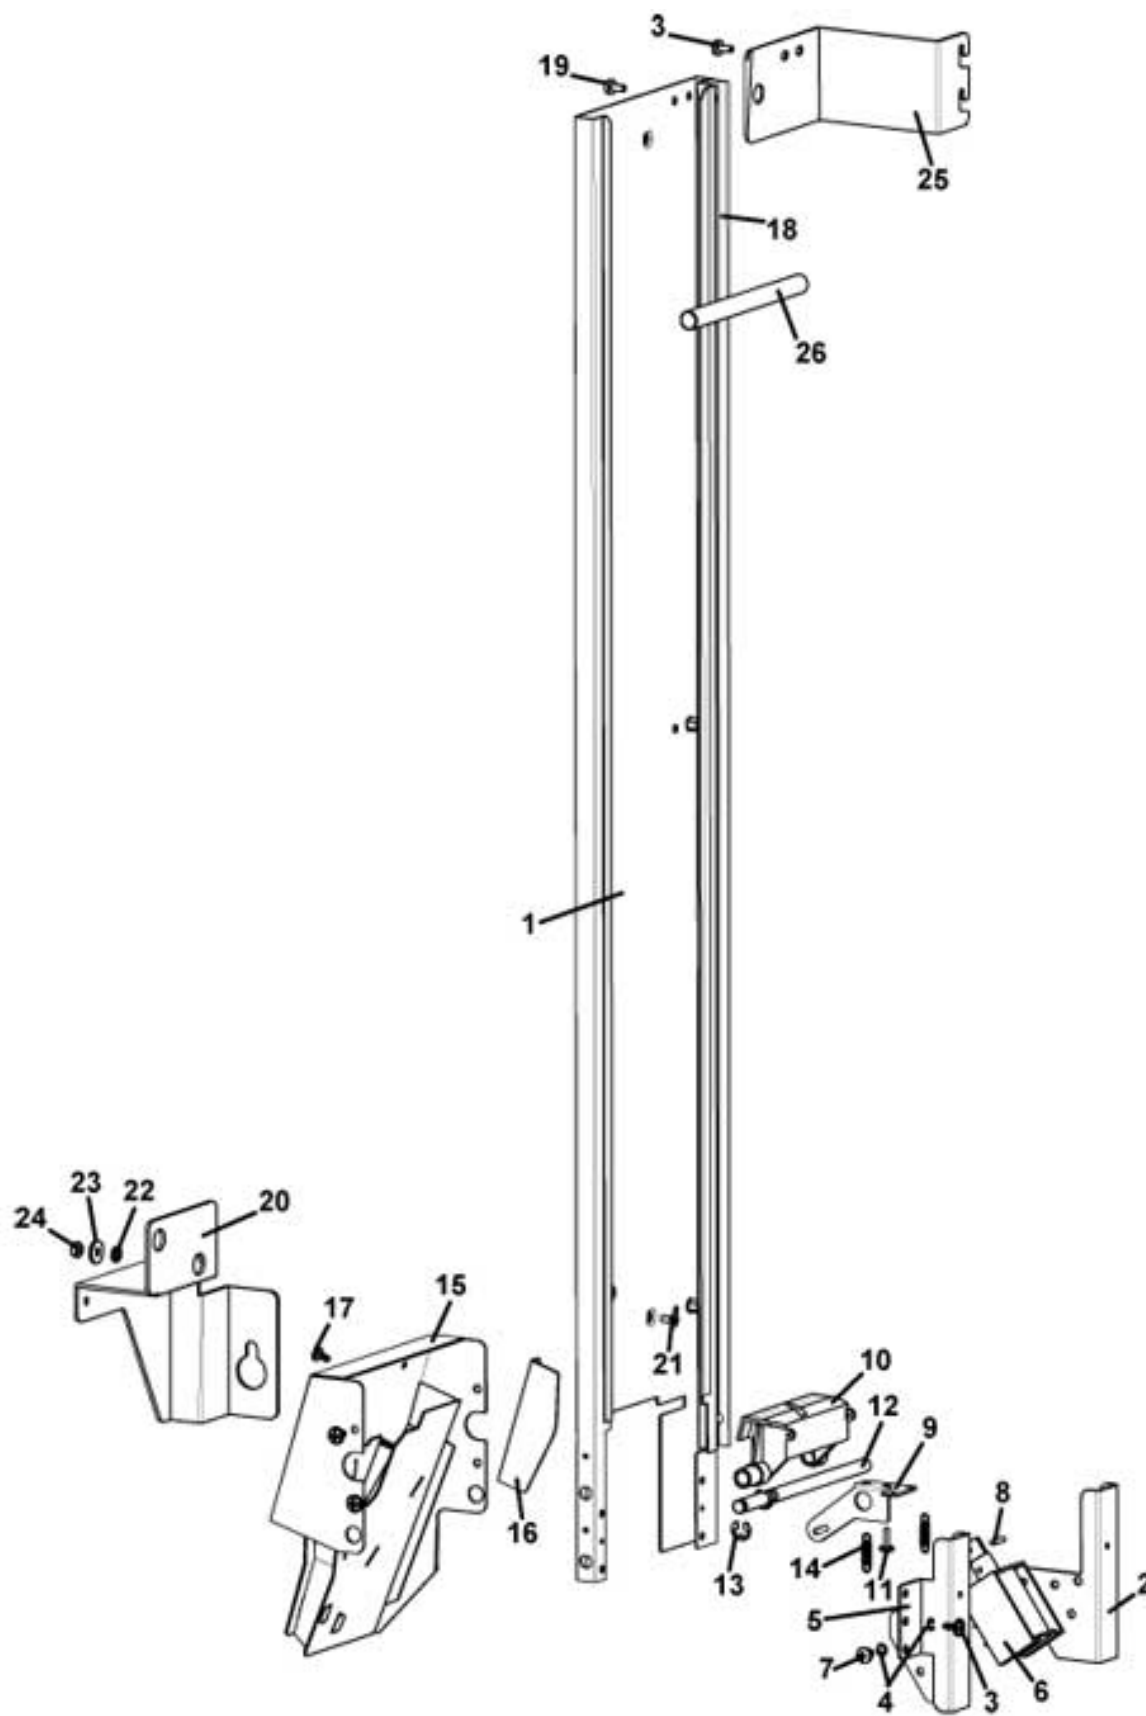

CAFFE EUROPA - stirrer dispenser (1 TURRET)